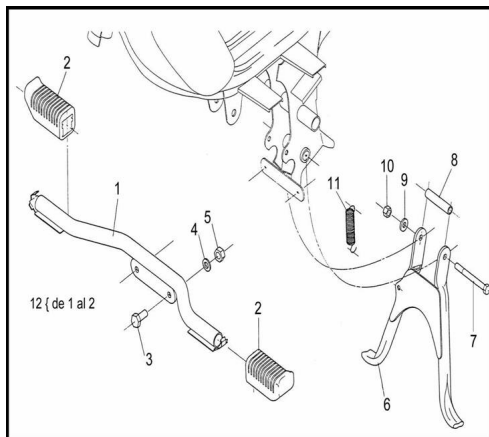

ESTRUCTURA

Rating: Not Rated Yet

Price:

Variant price modifier:

Base price with tax:

Price with discount:

Salesprice with discount:

Sales price:

Sales price without tax:

Discount:

Tax amount:

[Ask a question about this product](#)

Description

Ref.	Título	Código
1	C. soporte pedalin armado	R280105103FN
2	Pedalin apoyo pie.	R290105010
3	Tornillo cabeza hexagonal M10 x 22	502210
4	Arandela grower ø10	200510
5	Tuerca hexagonal M10	600810
6	CABALLETE PINTADO NEGRO	R120120001
7	Tornillo cabeza hexagonal M8 x 80	518008
8	Buje caballete	R260700016
9	Arandela plana ø8	100408