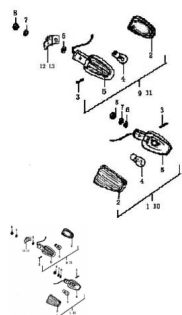

FAROL DE GIRO

Rating: Not Rated Yet

Price:

Variant price modifier:

Base price with tax:

Price with discount:

Salesprice with discount:

Sales price:

Sales price without tax:

Discount:

Tax amount:

[Ask a question about this product](#)

Description	Ref.	Título	Código
	1	FAROL DE GIRO DERECHO	53-35300-1
	2	PLÁSTICO PROTECTO R FAROL DE GIRO	53-35510
	3	TORNILLO FAROL DE GIRO ST4 X 16	53-GB845
	4	LAMPARA 12V/10W	53-82532
	5	PORTA LAMPARA Y BASTIDOR LUZ DE GIRO	53-35450
	6	ARANDELA	53-35313
	7	ARANDELA	53-35313-1

ESTRUCTURA : FAROL DE GIRO

Ref.	Título	Código	
8	TUERCA H EXAGONAL M10	53-GB617-6	
9	FAROL DE GIRO TRASERO DERECHO	53-35400	
10	FAROL DE GIRO DELA NTERO DERECHO	53-35500-1	
11	FAROL DE GIRO TRASERO DERECHO	53-35600	
12	SOPORTE FAROL DE GIRO DERECHO	53-35601	
13	SOPORTE FAROL DE GIRO IZQUIERDO	53-35401	