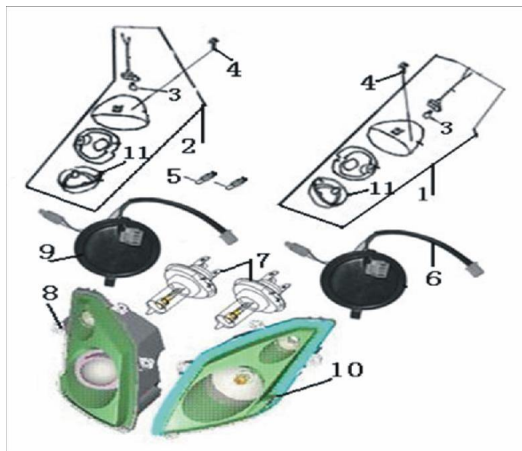

FAROL DELANTERO

Rating: Not Rated Yet

Price:

Variant price modifier:

Base price with tax:

Price with discount:

Salesprice with discount:

Sales price:

Sales price without tax:

Discount:

Tax amount:

[Ask a question about this product](#)

Description

Ref.	Título	Código
1	FAROL DE GIRO DERECHO	36-81100BMM
2	FAROL DE GIRO IZQUIERDO	36-81300BMM
3	LAMPARA 12V 10W	36-81004JJ0
4	TORNILLO C/FLANGE M5 X 14	36-B1306050
5	LAMPARA 12V 5W	36-81004B50
6	CABLE LUZ PRINCIPAL	36-80009BMM
7	LAMPARA 12V 35W	36-80002BMM