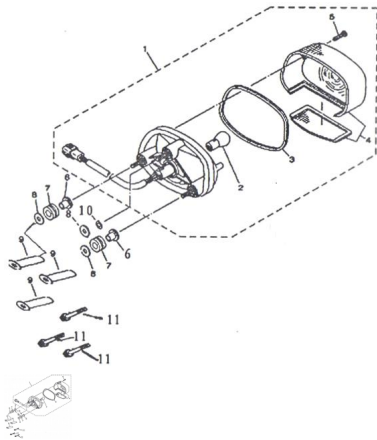

FAROL TRASERO

Rating: Not Rated Yet

Price:

Variant price modifier:

Base price with tax:

Price with discount:

Salesprice with discount:

Sales price:

Sales price without tax:

Discount:

Tax amount:

[Ask a question about this product](#)

Description	Ref.	Título	Código
	1		
	2	LAMPARA 12V/5W	
	3	JUNTA	
	4	CUBIERTA DE LUZ	
	5	TORNILLO