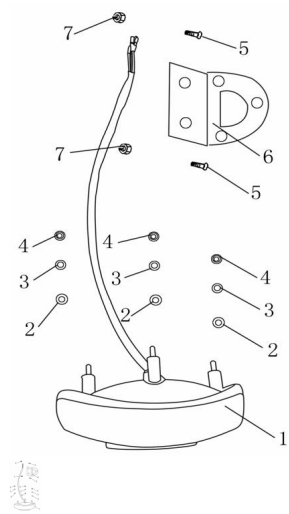

FAROL TRASERO

Rating: Not Rated Yet

Price:

Variant price modifier:

Base price with tax:

Price with discount:

Salesprice with discount:

Sales price:

Sales price without tax:

Discount:

Tax amount:

[Ask a question about this product](#)

Description	Ref.	Título	Código
	1	Luz trasera	
	2	Arandela ?6	
	3	Arandela ?6	20-80480
	4	Tuerca M6