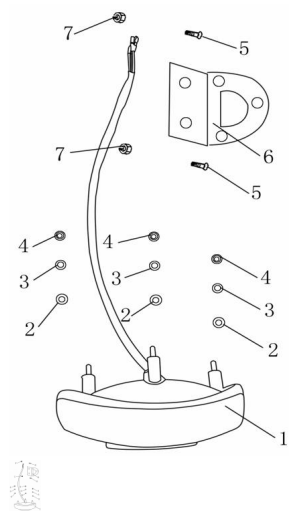

FAROL TRASERO

Rating: Not Rated Yet

Price:

Variant price modifier:

Base price with tax:

Price with discount:

Salesprice with discount:

Sales price:

Sales price without tax:

Discount:

Tax amount:

[Ask a question about this product](#)

Description	Ref.	Título	Código
	1	Luz trasera	
	2	Arandela ?6	
	3	Arandela ?6	20-80480
	4	Tuerca M6