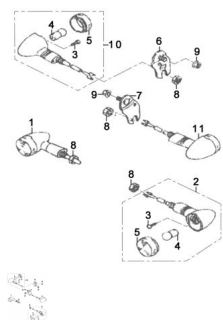

FAROLES DE GIRO

Rating: Not Rated Yet

Price:

Variant price modifier:

Base price with tax:

Price with discount:

Salesprice with discount:

Sales price:

Sales price without tax:

Discount:

Tax amount:

[Ask a question about this product](#)

Description	Ref.	Título	Código
	1	LUZ DE GIRO DERECHO	83-33510
	2	LUZ DE GIRO	83-33550
	3	TORNILLO S.T 2.9X16	
	4	LÁMPARA 12V 10W	
	5	CRISTAL LUZ DE GIRO TRASERO	83-33512