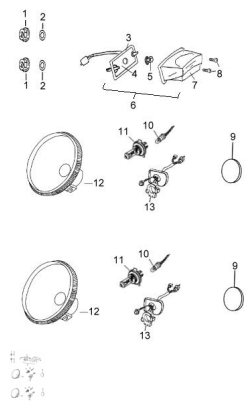

FAROLES

Rating: Not Rated Yet

Price:

Variant price modifier:

Base price with tax:

Price with discount:

Salesprice with discount:

Sales price:

Sales price without tax:

Discount:

Tax amount:

[Ask a question about this product](#)

Description	Ref.	Título	Código
	1	TUERCA M6 X 1	
	2		
	3	JUNTA	
	4		
	5	BULBO FARO