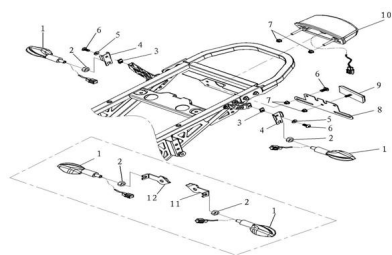

FAROS TRASEROS

Rating: Not Rated Yet

Price:

Variant price modifier:

Base price with tax:

Price with discount:

Salesprice with discount:

Sales price:

Sales price without tax:

Discount:

Tax amount:

[Ask a question about this product](#)

Description	Ref.	Título	Código
	1	Luz de giro	
	2	arandela grower	132-10
	3	arandela elastica	
	4	placa sujeción luz de giro	
	5	arandela plana ?6.5* ?12*T1.5	132-6
	6	tornillo M6*12	
	7	arandela	132-6