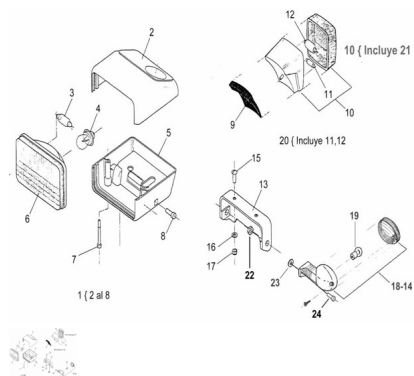

FAROS

Rating: Not Rated Yet

Price:

Variant price modifier:

Base price with tax:

Price with discount:

Salesprice with discount:

Sales price:

Sales price without tax:

Discount:

Tax amount:

[Ask a question about this product](#)

Description

Ref.	Título	Código
1	CONJUNTO FAROL DELANTERO CON LÁMPARA	R290701001
2	SEMITAPA SUPERIOR	R120701010
3	LÁMPARA POSICIÓN 12V / 5W	R480901018
4	Lámpara bulbo 12V 15W	R230702915
5	S.C. SEMITAPA INFERIOR MECANIZADA	R120701101
6	C. OPTICO C/LÁMPARA 12V 15W	R281201002
7	TORNILLO ALLEN M5 X 50	305005
8	Tornillo Allen M6x20	312006
9	SUPLEMENTO GOMA FARO TRASERO	R260900010
10	FAROL TRASERO C/LÁMPARA Y ENCABLADO	R280910001
11	LÁMPARA TUBULAR 12V / 5W	R490901028
12	LÁMPARA POSICIÓN 12V / 5W	R480901018