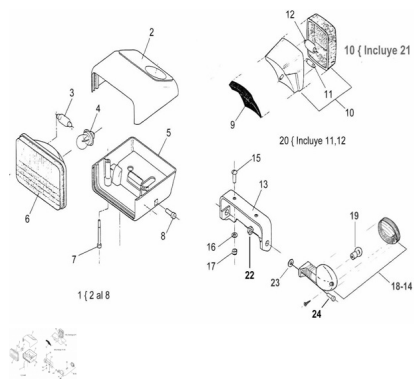

FAROS

Rating: Not Rated Yet

Price:

Variant price modifier:

Base price with tax:

Price with discount:

Salesprice with discount:

Sales price:

Sales price without tax:

Discount:

Tax amount:

[Ask a question about this product](#)

Description	Ref.	Título	Código
	1		
	2	SEMITAPA SUPERIOR	
	3	LÁMPARA POSICIÓN 12V / 5W	
	4	Lámpara bulbo 12V 15W	
	5	S.C. SEMITAPA INFERIOR