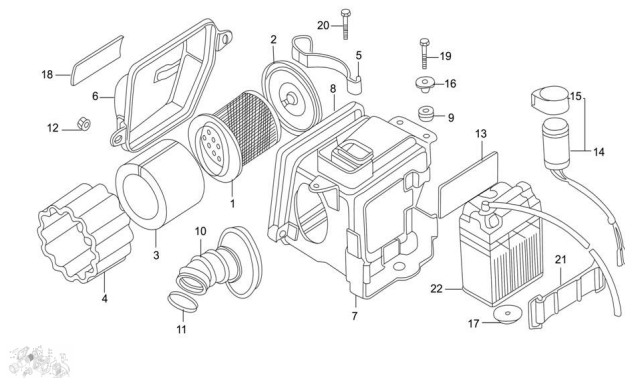

FILTRO DE AIRE Y BATERIA

Rating: Not Rated Yet

Price:

Variant price modifier:

Base price with tax:

Price with discount:

Salesprice with discount:

Sales price:

Sales price without tax:

Discount:

Tax amount:

[Ask a question about this product](#)

Description	Ref.	Título	Código
	1	NUCLEO FILTRO DE AIRE	28-17161
	2	BASE FILTRO DE AIRE	28-17134
	3	ELEMENTO FILTRO DE AIRE 1	28-17131
	4	ELEMENTO FILTRO DE AIRE 2	28-17132
	5	LENGÜETA	28-17198
	6	TAPA CAJA FILTRO DE AIRE	28-17111
	7	CAJA	28-17151