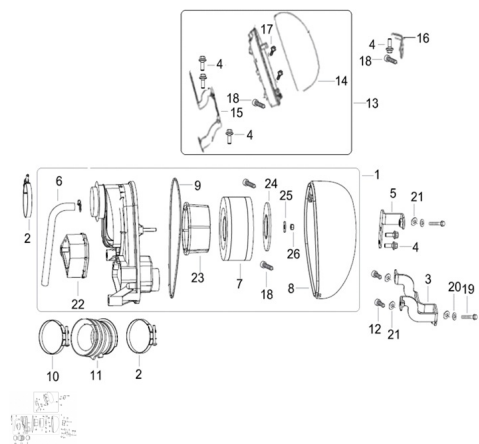

FILTRO DE AIRE

Rating: Not Rated Yet

Price:

Variant price modifier:

Base price with tax:

Price with discount:

Salesprice with discount:

Sales price:

Sales price without tax:

Discount:

Tax amount:

[Ask a question about this product](#)

Description	Ref.	Título	Código
	1	FILTRO DE AIRE	
	2		
	3	SOPORTE, FILTRO DE AIRE I	
	4	TORNILLO 6X10MM