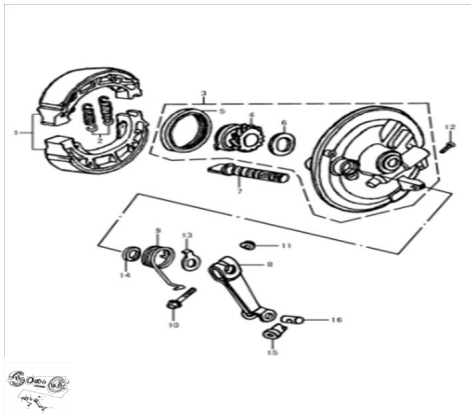

FRENO DELANTERO

Rating: Not Rated Yet

Price:

Variant price modifier:

Base price with tax:

Price with discount:

Salesprice with discount:

Sales price:

Sales price without tax:

Discount:

Tax amount:

[Ask a question about this product](#)

Description

	Ref.	Título	Código
1		ZAPATA DE FRENO	5-54400H33800
2		RESORTE ZAPATA DE FRENO	5-55421H33800
3		TAPA MAZA DELANTERA	5-54201H50000
4		ENGRANAJE REENVIO	5-54610H50000
5		ARANDELA DE GOMA	5-54640H50000