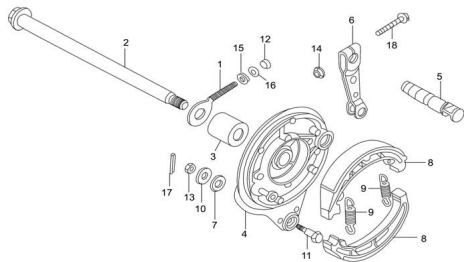

FRENO TRASERO

Rating: Not Rated Yet

Price:

Variant price modifier:

Base price with tax:

Price with discount:

Salesprice with discount:

Sales price:

Sales price without tax:

Discount:

Tax amount:

[Ask a question about this product](#)

Description	Ref.	Título	Código
	1	TIRA CADENA DERECHO	28-61411
	2	EJE DE RUDA TRASERO	28-64311
	3	ESPACIADOR DE RUEDA TRASERO L/ DERECHO	28-64312
	4	TAPA DE MAZA TRASERA	28-65130
	5	LEVA DE FRENO TRASERA	28-65112
	6	PALANCA DE FRENO	28-65113