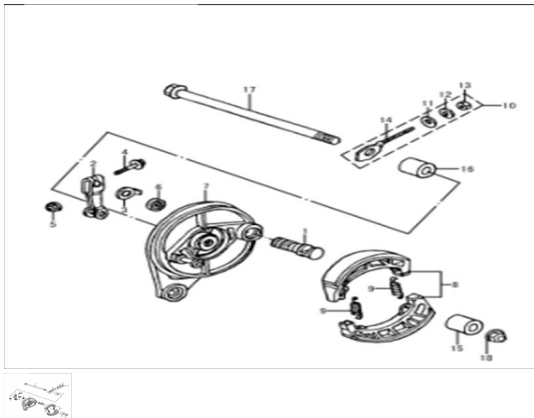

FRENO TRASERO

Rating: Not Rated Yet

Price:

Variant price modifier:

Base price with tax:

Price with discount:

Salesprice with discount:

Sales price:

Sales price without tax:

Discount:

Tax amount:

[Ask a question about this product](#)

Description

Ref.	Título	Código
2	PALANCA MAZA TRASERA	5-64451H50001
3	MARQUILLA FRENO TRASERO	5-64492H50000
4	TORNILLO PALANCA	5-01547-06358
7	TAPA MAZA TRASERA	5-64210H50000