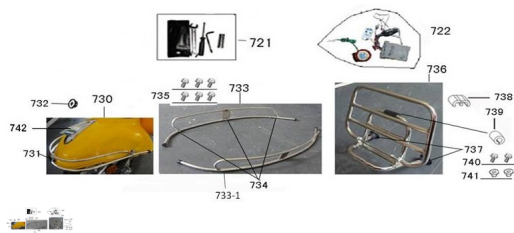

GRUPO ACCESORIOS

Rating: Not Rated Yet

Price:

Variant price modifier:

Base price with tax:

Price with discount:

Salesprice with discount:

Sales price:

Sales price without tax:

Discount:

Tax amount:

[Ask a question about this product](#)

Description

Ref.	Título	Código
721	CAJA DE HERRAMIENTAS	189-89010
722	ALARMA	189-88130
730	PROTECTOR GUARDABARRO DELANTERO	189-81602
731	PROTECCION DE GOMA	189-11343
732	TUERCA M6	189-95201
733	PROTECTOR IZQUIERDO/DERECHO	189-81604
733	PROTECTOR DERECHO	189-81604
733	PROTECTOR IZQUIERDO (ITEM 733-1)	189-81604-1
734	PROTECCION DE GOMA	189-11343
735	TORNILLO	189-92101
736	PARRILLA PORTAEUIPAJE	189-81210
737	TAPON DE GOMA	189-81213
738	GANCHO	189-81203
739	TUBO DE GOMA	189-81202
740	TORNILLO	189-92101
741	TAPON DE GOMA	189-81201
742	EMBELLECEDOR GUARDABARRO DELANTERO	189-800-15