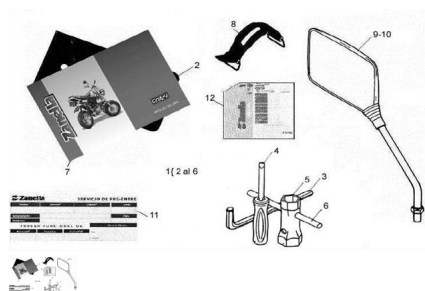

## GRUPO ACCESORIOS

Rating: Not Rated Yet

**Price:**

Variant price modifier:

Base price with tax:

Price with discount:

Salesprice with discount:

Sales price:

### Description

Ref.	Título	Código
1	Conjunto bolsita con herramientas	R231000100
2	Bolsita portaherramientas	R231000110
3	Llave allen 6mm	R231000120
4	Destornillador combinado	R712301920
5	Llave para bujía 2 bocas	R462301010
6	Perno para accionamiento llave bujía	R462301015
7	Manual de instrucciones universal	R111000010
8	Tirante sujeción	R291000010
9	Espejo retrovisor izquierdo	R231000020
10	Espejo retrovisor derecho	R231000021
11	TARJETA DE IDENTIFICACIÓN.	R282300026
12	TARJETA DE SERVICIO PRE ENTREGA.	R231000200