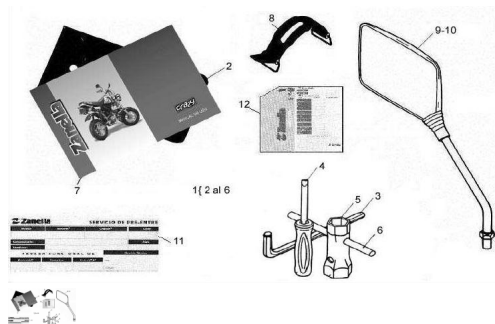

GRUPO ACCESORIOS

Rating: Not Rated Yet

Price:

Variant price modifier:

Base price with tax:

Price with discount:

Salesprice with discount:

Sales price:

Sales price without tax:

Discount:

Tax amount:

[Ask a question about this product](#)

Description

	Ref.	Título	Código
1		Conjunto bolsita con herramientas	R231000100
2		Bolsita portaherramientas	R231000110
3		Llave allen 6mm	R231000120
4		Destornillador combinado	R712301920
5		Llave para bujia 2 bocas	R462301010
6		Perno para accionamiento llave bujia	R462301015
7		Manual de instrucciones universal	R111000010
8		Tirante sujeción	R291000010
9		Espejo retrovisor izquierdo	R231000020
10		Espejo retrovisor derecho	R231000021
11		TARJETA DE IDENTIFICACIÓN.	R282300026
12		TARJETA DE SERVICIO PRE ENTREGA.	R231000200