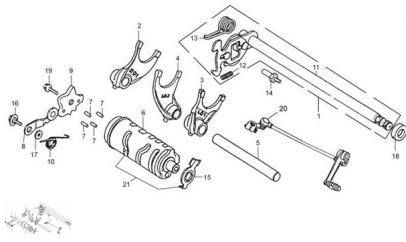

GRUPO ACCIONAMIENTO DE CAMBIO

Rating: Not Rated Yet

Price:

Variant price modifier:

Base price with tax:

Price with discount:

Salesprice with discount:

Sales price:

Sales price without tax:

Discount:

Tax amount:

[Ask a question about this product](#)

Description	Ref.	Título	Código
	1	PALANCA DE CAMBIO	41-24100
	2		41-24411
	3		41-24413
	4		41-24412
	5	EJE GUIA	41-24421
	6	ARBOL DE	41-24211