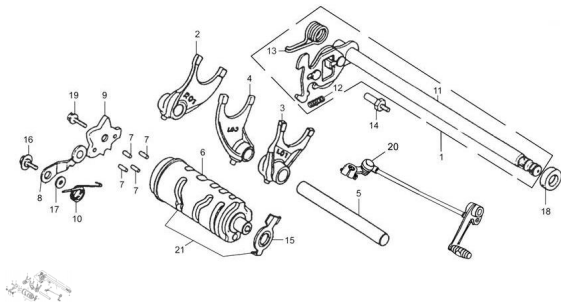

GRUPO ACCIONAMIENTO DE CAMBIO

Rating: Not Rated Yet

Price:

Variant price modifier:

Base price with tax:

Price with discount:

Salesprice with discount:

Sales price:

Sales price without tax:

Discount:

Tax amount:

[Ask a question about this product](#)

Description	Ref.	Título	Código
	1	PALANCA DE CAMBIO	41-24100
	2		41-24411
	3		41-24413
	4		41-24412
	5	EJE GUIA	41-24421
	6	ARBOL DE	41-24211