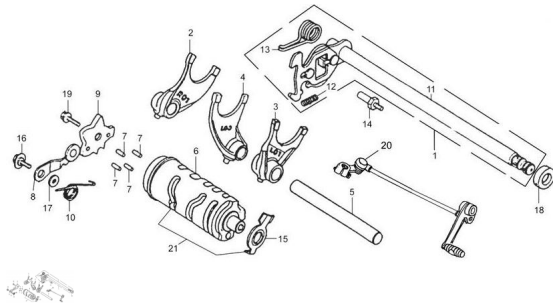

GRUPO ACCIONAMIENTO DE CAMBIO

Rating: Not Rated Yet

Price:

Variant price modifier:

Base price with tax:

Price with discount:

Salesprice with discount:

Sales price:

Sales price without tax:

Discount:

Tax amount:

[Ask a question about this product](#)

Description	Ref.	Título	Código
	1	PALANCA DE CAMBIO	41-24100
	2		41-24411
	3		41-24413
	4		41-24412
	5	EJE GUIA	41-24421
	6	ARBOL DE	41-24211