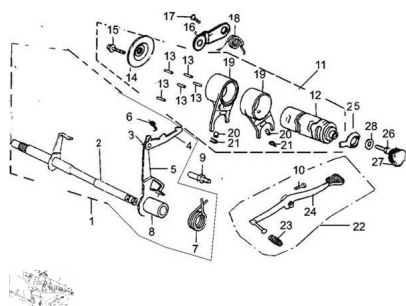

GRUPO ACCIONAMIENTO PEDAL DE CAMBIOS

Rating: Not Rated Yet

Price:

Variant price modifier:

Base price with tax:

Price with discount:

Salesprice with discount:

Sales price:

Sales price without tax:

Discount:

Tax amount:

[Ask a question about this product](#)

Description

Ref.	Título	Código
1	CONJUNTO PALANCA DE CAMBIOS	44-24100
2	PALANCA DE CAMBIO DE EJE	44-24111
3	PERNO, CAMBIADOR	44-24114
4	CAMBIADOR SECUNDARIO	44-24115
5	MANDOS DE CAMBIOS	44-24121
6	RESORTE CAMBIADOR	44-24122
7	RESORTE EJE DE PEDAL DE CAMBIOS	44-24123
8	CAMISA DE EJE DE MARCHA	44-24125
9	TORNILLO EJE PEDAL DE CAMBIOS	44-24131
10	TORNILLO M6 Ø 30	44-GB/T5-6
11	CONJUNTO TAMBOR	44-24200
12	TAMBOR	44-24211
13	INDICADOR CAMBIOS	44-24212
14	LÍMITE PLACA	44-24213
15	TORNILLO M6 Ø 12	44-GB/T8-3
16		44-24310
17	TORNILLO	44-24321
18	LÍMITE RESORTE	44-24323
19	HORQUILLA (I)	44-24411
20	PERNO PASANTE	44-24414