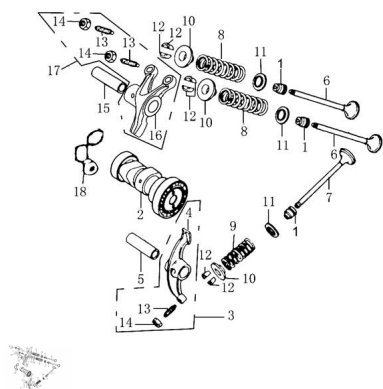

GRUPO ALBOL DE LEVAS

Rating: Not Rated Yet

Price:

Variant price modifier:

Base price with tax:

Price with discount:

Salesprice with discount:

Sales price:

Sales price without tax:

Discount:

Tax amount:

[Ask a question about this product](#)

Description

Ref.	Título	Código
1	RETEN DE VALVULA	9-14730/1P50FMG
2	ARBOL DE LEVAS	9-14100
3	CONJUNTO HORQUILLA VALVULA DE ADMISION	9-14470
4	HORQUILLA VALVULA DE ESCAPE	9-14412
5	BUJE DE EJE	9-14413/1P50FMG
6	2 VALVULAS DE ADMISION	9-14710
7	1 VALVULA DE ESCAPE	9-14720
8	RESORTE VALVULA DE ADMISION	9-14755
9	RESORTE VALVULA DE ESCAPE	9-14757
10	BASE RESORTE SUPERIOR DE VALVULA	9-14751
11	BASE RESORTE INFERIOR DE VALVULA	9-14753
12	ABRAZADERA VALVULA	9-14752/1P50FMG
13	TORNILLO HORQUILLA ARBOL DE LEVAS	9-14415/1P50FMG
14	TUERCA HORQUILLA ARBOL DE LEVAS	9-14416/1P50FMG