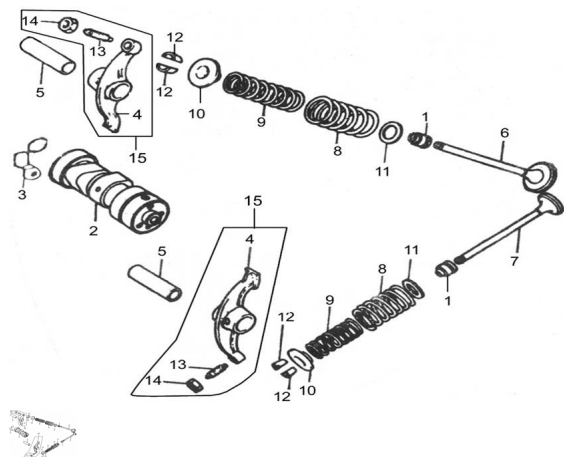

GRUPO ALBOL DE LEVAS

Rating: Not Rated Yet

Price:

Variant price modifier:

Base price with tax:

Price with discount:

Salesprice with discount:

Sales price:

Sales price without tax:

Discount:

Tax amount:

[Ask a question about this product](#)

Description

Ref.	Título	Código
1	RETEN DE VALVULA	250301675
2	ARBOL DE LEVAS	250301700
3	PLATILLO DE SEGURIDAD	250301710
4	BALNCIN DE VALVULA	250301715
5	EJE BALANCIN ARBOL DE LEVAS	250301720
6	VALVULA DE ADMISION	250301725
7	VALVULA DE ESCAPE	250301730
8	RESORTE VALVULA EXTERNO	250301735
9	RESORTE VALVULA INTERNO	250301740
10	PLATILLO ASIENTO RESORTE SUPERIOR	250301745
11	ASIENTO RESORTE INFERIOR	250301750
12	SEGURO SEMICONO	250301755