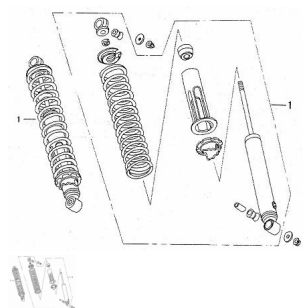

GRUPO AMORTIGUADOR TRASERO

Rating: Not Rated Yet

Price:

Variant price modifier:

Base price with tax:

Price with discount:

Salesprice with discount:

Sales price:

Sales price without tax:

Discount:

Tax amount:

[Ask a question about this product](#)

Description

	Ref.	Título	Código
1		AMORTIGUADOR TRASERO	19-62100
2		ESPIRAL AMORTIGUADOR TRASERO	19-62144
3		SOPORTE SUPERIOR AMORTIGUADOR TRASERO	19-62141
4		CUERPO AMORTIGUADOR TRASERO	19-62110
5		REGULADOR AMORTIGUADOR TRASERO	19-62120
6		CUBETA ESPIRAL AMORTIGUADOR TRASERO	19-62151
7		BASE SUPERIOR ESPIRAL AMORTIGUADOR	19-62153
8		BUJE INFERIOR INTERNO AMORTIGUADOR	19-62147
9		BUJE INFERIOR EXTERNO AMORTIGUADOR	19-62146
10		BUJE SUPERIOR AMORTIGUADOR TRASERO	19-62142
11		TOPE SUPERIOR CUBETA ESPIRAL TRASERO	19-62145
12		ARANDELA 12	19-GB/T96.1-3
13		TUERCA M12 X 1.5	19-GB/T6173
14		TUERCA SOSTEN AMORTIGUADOR TRASERO	19-GB/T6177.2-2