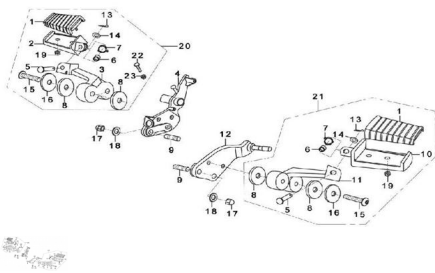

GRUPO APOYA PIE DELANTERO

Rating: Not Rated Yet

Price:

Variant price modifier:

Base price with tax:

Price with discount:

Salesprice with discount:

Sales price:

Sales price without tax:

Discount:

Tax amount:

[Ask a question about this product](#)

Description	Ref.	Título	Código
	1	GOMA APOYA PIE TRASERO	75-42330
	2	SOPORTE GOMA PEDALIN	75-42321
	3	SOPORTE PEDALIN D	75-42340
	4	SOPORTE DERECHO	75-42312
	5	PERNO 8X25	
	6		75-93611

ESTRUCTURA : GRUPO APOYA PIE DELANTERO

Ref.	Título	Código	
7	RESORTE CON RETR OCESO	75-42322	
8		75-42353	
9	TORNILLO M10X30		
10	SOPORTE GOMA PEDALIN D	75-42421	
11	SOPORTE PEDALIN D	75-42440	
12	SOPORTE	75-24770	
13	SEGURO 2X25	75-GB/T91	
14		75-GB/T95	
15	TORNILLO M10X45	75-93351	
16			
17	TUERCA M6		
18			
19	TUERCA M6		
20	KIT PEDALIN D	75-42310	
21	KIT PEDALIN D	75-42410	
22	TORNILLO M8X16		
23	TUERCA M6		