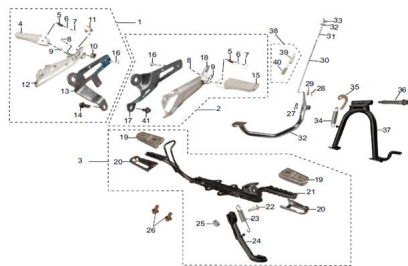

GRUPO APOYA PIE DELANTERO Y TRASERO

Rating: Not Rated Yet

Price:

Variant price modifier:

Base price with tax:

Price with discount:

Salesprice with discount:

Sales price:

Sales price without tax:

Discount:

Tax amount:

[Ask a question about this product](#)

Description	Ref.	Título	Código
1		pedalin armado derecho	111-ZF3-6700
2		pedalin armado izquierdo	111-ZF3-6600
3		conj.pedalin	111-ZF3-6500
4		pedalin trasero derecho	111-ZF3-6702
5		resorte pedalin trasero	111-BGB/T208
6		Bolillas tubo giro	111-BGB/T308
7		perno	111-WA3-6604
8		seguro	111-WA3-6600
9		abrazadera	111-BGB/T896
10		goma amortiguacion	111-ZF3-6706
11		perno	111-ZF3-6704
12		pedalin trasero derecho	111-ZF3-6702
13		perno	111-ZF3-6704
14		tornillo hexagonal con reborde	111-BGB/T166
15		pedalin izquierdo	111-ZF3-6602
16		tornillo	111-BGB/T907
17		soporte izquierdo	111-ZF3-6604
18		pedalin izquierdo	111-ZF3-6602
19		goma pedalin conductor	111-ZF3-6506
20		soporte goma pedalin conductor	111-ZF3-6504
21		posapiés conductor	111-ZF3-6510
22		tornillo	111-ZA0-0003

ESTRUCTURA : GRUPO APOYA PIE DELANTERO Y TRASERO

23	tornillo/ perno	111-ZA0-0007
24	sosten lateral	111-ZA3-6400
25	tuerca	111-BGB/T617
26	tornillo hexagonal con reborde	111-BGB/T166
27	abrazadera	111-BGB/T896
28	chaveta	111-BGB/T91
29	arandela	111-BGB/T848
30	tornillo/ perno	111-ZA0-0007
31	tornillo/ perno	111-ZA0-0007
32	arandela	111-ZA0-0000
33	tuerca	111-BQC/T228
34	tornillo/ perno	111-ZA0-0007
35	tuerca flotante	111-ZA0-0004
36	tornillo	111-ZA0-0003
37	caballete	111-ZA3-6300
38	resorte varilla de freno	111-ZA0-0170
39	tornillo/ perno	111-ZA0-0007
40	Soporte	111-ZA0-0005
41	tornillo hexagonal con reborde	