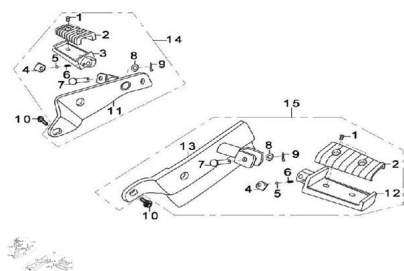

GRUPO APOYA PIE TRASERO

Rating: Not Rated Yet

Price:

Variant price modifier:

Base price with tax:

Price with discount:

Salesprice with discount:

Sales price:

Sales price without tax:

Discount:

Tax amount:

[Ask a question about this product](#)

Description	Ref.	Título	Código
	1	TORNILLO M4X16	
	2	GOMA POSAPIE	75-42511
	3	SOPORTE GOMA PEDALIN TRASERO DERECHO	75-42541
	4	BARRA DEL POSAPIE	75-42544
	5	BOLILLA	75-42514
	6	RESORTE	75-42513
	7	PERNO 8X25	

ESTRUCTURA : GRUPO APOYA PIE TRASERO

Ref.	Título	Código	
	8		
	9	SEGURO 2X25	75-GB/T91
	10	TORNILLO M6X12	
	11	SOPORTE PEDALIN DERECHO	75-42523
	12	SOPORTE GOMA PEDALIN TRASERO	75-42641
	13	SOPORTE PEDALIN	75-42623
	14	KIT PEDALIN TRASERO DERECHO	75-42510
	15	KIT PEDALIN TRASERO	75-42610