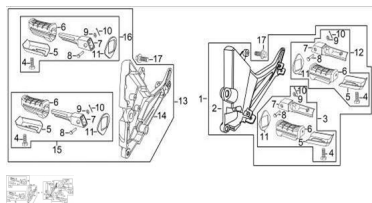

GRUPO APOYA PIE

Rating: Not Rated Yet

Price:

Variant price modifier:

Base price with tax:

Price with discount:

Salesprice with discount:

Sales price:

Sales price without tax:

Discount:

Tax amount:

[Ask a question about this product](#)

Description	Ref.	Título	Código
	1	KIT APOYA PIE DELAN TERO Y TRASERO	
	2	SOPORTE	82-31217
	3	KIT APOYA PIE DELAN TERO	82-31223
	4	TORNILLO M8X40	82-38007
	5	BASE PEDALIN	82-31232
	6	GOMA PEDALIN	82-31229
	7	BARRA DE APOYA PIE DERECHO	82-31225