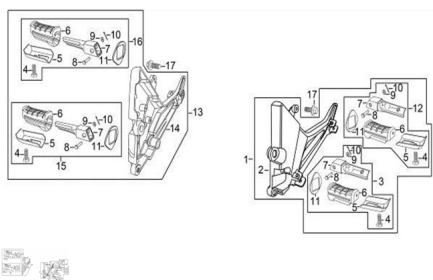

GRUPO APOYA PIE

Rating: Not Rated Yet

Price:

Variant price modifier:

Base price with tax:

Price with discount:

Salesprice with discount:

Sales price:

Sales price without tax:

Discount:

Tax amount:

[Ask a question about this product](#)

Description	Ref.	Título	Código
	1	KIT APOYA PIE DELAN TERO Y TRASERO	
	2	SOPORTE	82-31217
	3	KIT APOYA PIE DELAN TERO	82-31223
	4	TORNILLO M8X40	82-38007
	5	BASE PEDALIN	82-31232
	6	GOMA PEDALIN	82-31229
	7	BARRA DE	82-31225