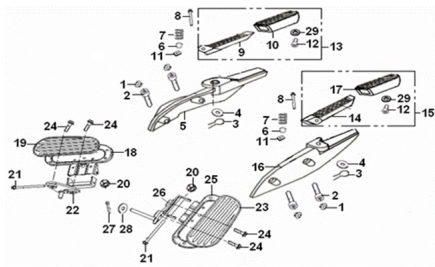

GRUPO APOYA PIE

Rating: Not Rated Yet

Price:

Variant price modifier:

Base price with tax:

Price with discount:

Salesprice with discount:

Sales price:

Sales price without tax:

Discount:

Tax amount:

[Ask a question about this product](#)

Description	Ref.	Título	Código
	1	TAPON DE CORATIVO	
	2	TORNILLO	
	3	PERNO 2X18MM	
	4		
	5	SOPORTE APOYAPIE DERECHO	
	6