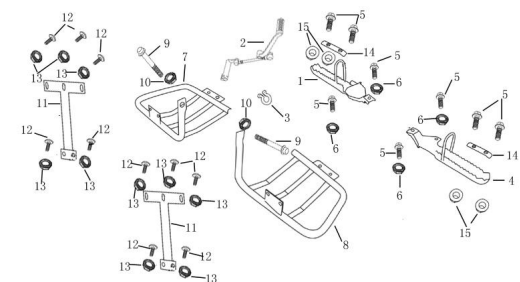

GRUPO APOYA PIE

Rating: Not Rated Yet

Price:

Variant price modifier:

Base price with tax:

Price with discount:

Salesprice with discount:

Sales price:

Sales price without tax:

Discount:

Tax amount:

[Ask a question about this product](#)

Description	Ref.	Título	Código
	1	PEDALIN	32-42600
	2	PEDAL DE CAMBIOS	32-24700
	3	SEGURO 13	
	4	PEDALIN DERECHO	32-42500
	6	TUERCA M12 X 1.25	
	7	PARRILLA POYA PIE	32-42630