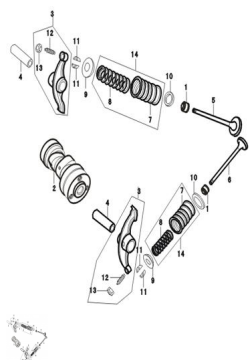

GRUPO ARBOL

Rating: Not Rated Yet

Price:

Variant price modifier:

Base price with tax:

Price with discount:

Salesprice with discount:

Sales price:

Sales price without tax:

Discount:

Tax amount:

[Ask a question about this product](#)

Description	Ref.	Título	Código
	1	SELLO DE ACEITE	170-14040
	2	ARBOL COMPLETO	170-14002
	3	BALANCIN	170-14045
	4	EJE, BALANCIN	170-14051
	5	VALVULA, ADMISION	170-14030
	6	VALVULA, ESCAPE	170-14031
	7	RESORTE VALVULA, ESCAPE	170-14035
	8	RESORTE VALVULA, ADMISION	170-14034
	9	RETEN, VALVULA ADMISION	170-14038
	10	AM ORTIGUADOR, VALVULA DE ESCAPE	170-14037
	11	VALVULA	170-14039
	12	TORNILLO DE AJUSTE	170-14048
	13	TUERCA DE AJUSTE	170-14049
	14	CONJ. RESORTE VALVULA	170-14033