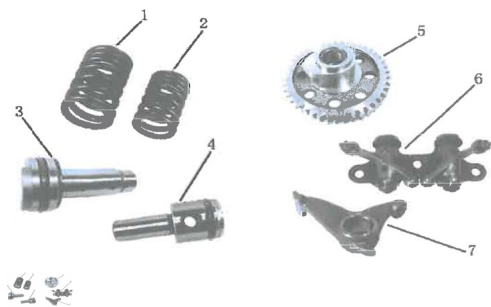

GRUPO ARBOL DE LEVA

Rating: Not Rated Yet

Price:

Variant price modifier:

Base price with tax:

Price with discount:

Salesprice with discount:

Sales price:

Sales price without tax:

Discount:

Tax amount:

[Ask a question about this product](#)

Description	Ref.	Título	Código
	1	Resorte exterior valvula	182-80315
	2	Resorte interior valvula	182-80320
	3	Arbol de levas	182-80325
	4	Eje inferior arbol de levas	182-80330
	5	Engranaje puesta a punto	182-80335
	6	Soporte balancin arbol de levas	182-80340
	7	Balancin arbol de levas	182-80345