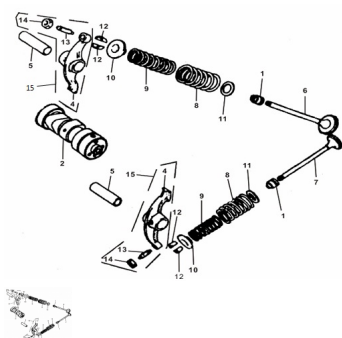

GRUPO ARBOL DE LEVAS

Rating: Not Rated Yet

Price:

Variant price modifier:

Base price with tax:

Price with discount:

Salesprice with discount:

Sales price: 1,00 $

Sales price without tax: 1,00 $

Discount:

Tax amount:

[Ask a question about this product](#)

Description

Ref.	Título	Código
1.	RETEN DE VALVULA	172-0C043
2.	ARBOL DE LEVAS	172-0F020
3.	BALANCIN DE VALVULA	172-01F00
4.	EJE BALANCIN ARBOL DE LEVAS	172-0F015
5.	VALVULA DE ADMISION	172-0F045
6.	VALVULA DE ESCAPE	172-0F039
7.	RESORTE VALVULA EXTERNO	172-0H003
8.	RESORTE VALVULA INTERNO	172-0H004
9.	PLATILLO ASIENTO RESORTE INTERNO	172-0F034
10.	ASIENTO RESORTE EXTERNO	172-0F031
11.	SEGURO SEMICONO	172-0F033
12.	TORNILLO REGULADOR LUZ DE VALVULA	172-0F001
13.	TUERCA REGULACIÓN LUZ DE VALVULA	172-0F002
14.	CONJUNTO BALANCIN ARBOL DE LEVAS	172-0F000