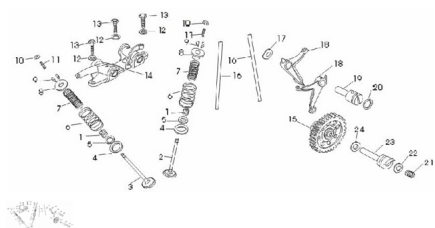

GRUPO ARBOL DE LEVAS

Rating: Not Rated Yet

Price:

Variant price modifier:

Base price with tax:

Price with discount:

Salesprice with discount:

Sales price:

Sales price without tax:

Discount:

Tax amount:

[Ask a question about this product](#)

Description

	Ref.	Título		Código
1		RETEN DE VALVULA		69-104399
2		VALVULA DE ADMISION		69-104311
3		VALVULA DE ESCAPE		69-104312
4		ASIENTO RESORTE VALVULA EXTERIOR		69-104396
5		ASIENTO RESORTE VALVULA INTERIOR		69-104395
6		RESORTE EXTERIOR DE VALVULA		69-104322
7		RESORTE INTERIOR		69-104321
8		PLATILLO ASIENTO RESORTE SUPERIOR		69-104397
9		SEGURO SEMICONO DE VALVULA		69-104398
10		TUERCA REGULADORA LUZ DE VALVULA		69-104414
11		TORNILLO REGULADOR LUZ DE VALVULA		69-104413
12		ARANDELA		69-T21104
13		TORNILLO M8 X 28		69-S60828
14		CONJUNTO BALANCIN		69-104410
15		ENGRANAJE MANDO DE LEVA		69-104110
16		VARILLA IMPULSORA DE VALVULA		69-104150
17		ARANDELA SEPARADORA DE LEVA INFERIOR		69-102186
18		LEVA INFERIOR		69-104430
19		TORNILLO SUJECION		69-104439
20		O-RING 2,5 X 17		69-T51150-3
21		RESORTE		69-104113
22		O-RING 2,5 X 20		69-T51150-4
23		EJE SUJECION ENGRANAJE MANDO DE LEVA		69-104114
24		ARANDELA SEPARADORA 12 X 20 X 2		69-T21904