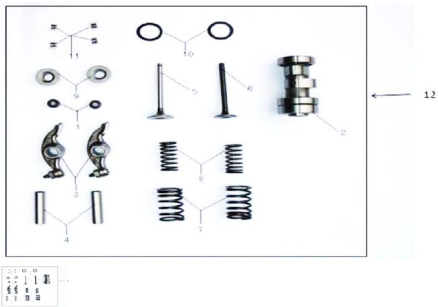

GRUPO ARBOL DE LEVAS / VALVULAS

Rating: Not Rated Yet

Price:

Variant price modifier:

Base price with tax:

Price with discount:

Salesprice with discount:

Sales price:

Sales price without tax:

Discount:

Tax amount:

[Ask a question about this product](#)

Description	Ref.	Título	Código
	1	CONJ. RETEN DE VALVULAS	
	2	ARBOL DE LEVAS	
	3	BALANCIN DE VALVULA	
	4	EJE DE BALANCIN ARBOL DE LEVAS	
	5	VALVULA DE ADMISION	
	6	VALVULA DE	

Ref.	Título	Código	
		ESCAPE	
7	RESORTE EXTERIOR DE VALVULA		
8	RESORTE INTERIOR DE VALVULA		
9	RETEN DE VALVULA		
10	O-RING		
11	CHAVETA DE VALVULA		
12	KIT ARBOL DE LEVAS	98-80040	