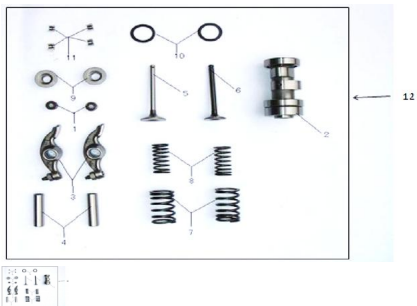

## GRUPO ARBOL DE LEVAS / VALVULAS

Rating: Not Rated Yet

**Price:**

Variant price modifier:

Base price with tax:

Price with discount:

Salesprice with discount:

Sales price:

Sales price without tax:

Discount:

Tax amount:

[Ask a question about this product](#)

Description	Ref.	Título	Código
	1	CONJ. RETEN DE VALVULAS	
	2	ARBOL DE LEVAS	
	3	BALANCIN DE VALVULA	
	4	EJE DE BALANCIN ARBOL DE LEVAS	
	5	VALVULA DE ADMISION	
	6	VALVULA DE	

Ref.	Título	Código	
		ESCAPE	
7	RESORTE EXTERIOR DE VALVULA		
8	RESORTE INTERIOR DE VALVULA		
9	RETEN DE VALVULA		
10	O-RING		
11	CHAVETA DE VALVULA		
12	KIT ARBOL DE LEVAS	98-80040	