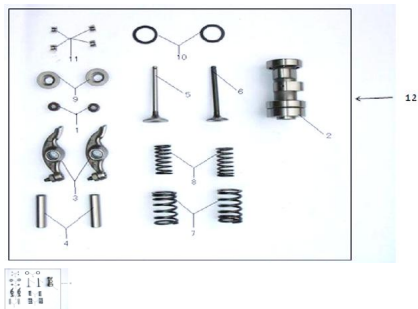

## GRUPO ARBOL DE LEVAS / VALVULAS

Rating: Not Rated Yet

**Price:**

Variant price modifier:

Base price with tax:

Price with discount:

Salesprice with discount:

Sales price:

Sales price without tax:

Discount:

Tax amount:

[Ask a question about this product](#)

Description	Ref.	Título	Código
	1	CONJ. RETEN DE VALVULAS	
	2	ARBOL DE LEVAS	
	3	BALANCIN DE VALVULA	
	4	EJE DE BALANCIN ARBOL DE LEVAS	
	5	VALVULA DE ADMISION	
	6	VALVULA DE	

Ref.	Título	Código	
		ESCAPE	
7	RESORTE EXTERIOR DE VALVULA		
8	RESORTE INTERIOR DE VALVULA		
9	RETEN DE VALVULA		
10	O-RING		
11	CHAVETA DE VALVULA		
12	KIT ARBOL DE LEVAS	98-80040	