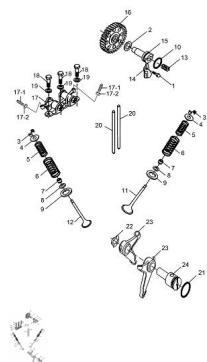

GRUPO ARBOL DE LEVAS

Rating: Not Rated Yet

Price:

Variant price modifier:

Base price with tax:

Price with discount:

Salesprice with discount:

Sales price:

Sales price without tax:

Discount:

Tax amount:

[Ask a question about this product](#)

Description	Ref.	Título	Código
		C. ARBOL DE LEVAS	103-12840
	1	TORNILLO	103-1547
	2		103-8211
	3		103-12932
	4	RESORTE ASIENTO VÁLVULA	103-12931
	5	VALVULA RESORTE INTERIOR	103-12921
	6	VALVULA RESORTE EXTERIOR	103-12922