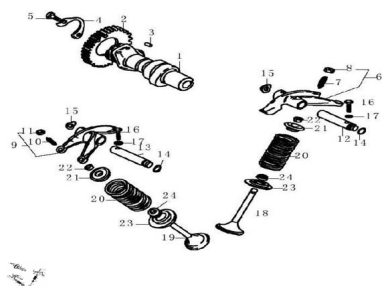

GRUPO ARBOL DE LEVAS

Rating: Not Rated Yet

Price:

Variant price modifier:

Base price with tax:

Price with discount:

Salesprice with discount:

Sales price:

Sales price without tax:

Discount:

Tax amount:

[Ask a question about this product](#)

Description	Ref.	Título	Código
	1	ARBOL DE LEVAS	76-14002
	2		76-14058
	3	RODILLO 5X10	76-38138
	4	LAMINA E	76-14060
	5	TORNILLO	76-38007
	6	BALANCIN ARMADO VALVULA DE ADMISION	76-14045
	7	TORNILLO	76-14048