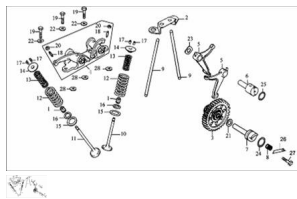

GRUPO ARBOL DE LEVAS

Rating: Not Rated Yet

Price:

Variant price modifier:

Base price with tax:

Price with discount:

Salesprice with discount:

Sales price:

Sales price without tax:

Discount:

Tax amount:

[Ask a question about this product](#)

Description	Ref.	Título	Código
	1	RETEN VALVULA	7-14730
	2	SOPORTE BARRA DE EMPUJE	7-14261
	3		7-14220
	4	SOPORTE BALANCIN ARBOL DE LEVA	7-14440
	5	BALANCIN ARBOL DE LEVA	7-14451
	6	EJE INFERIOR ARBOL DE LEVAS	7-14452
	7	EJE ENGR ANAJE ARBOL DE LEVAS	7-14132
	8	RESORTE ARBOL DE	7-14134