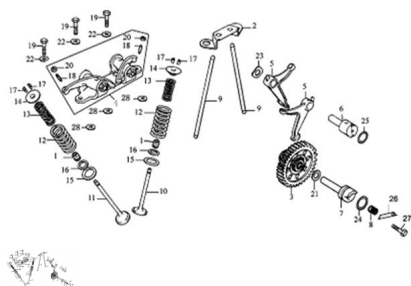

GRUPO ARBOL DE LEVAS

Rating: Not Rated Yet

Price:

Variant price modifier:

Base price with tax:

Price with discount:

Salesprice with discount:

Sales price:

Sales price without tax:

Discount:

Tax amount:

[Ask a question about this product](#)

Description	Ref.	Título	Código
	1	RETEN VALVULA	7-14730
	2	SOPORTE BARRA DE EMPUJE	7-14261
	3		7-14220
	4	SOPORTE BALANCIN ARBOL DE LEVA	7-14440
	5	BALANCIN ARBOL DE LEVA	7-14451
	6	EJE INFERIOR ARBOL DE LEVAS	7-14452
	7	EJE ENGR ANAJE ARBOL DE	7-14132