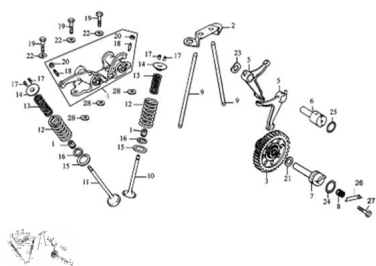

GRUPO ARBOL DE LEVAS

Rating: Not Rated Yet

Price:

Variant price modifier:

Base price with tax:

Price with discount:

Salesprice with discount:

Sales price:

Sales price without tax:

Discount:

Tax amount:

[Ask a question about this product](#)

Description	Ref.	Título	Código
	1	RETEN VALVULA	7-14730
	2	SOPORTE BARRA DE EMPUJE	7-14261
	3		7-14220
	4	SOPORTE BALANCIN ARBOL DE LEVA	7-14440
	5	BALANCIN ARBOL DE LEVA	7-14451
	6	EJE INFERIOR ARBOL DE LEVAS	7-14452
	7	EJE ENGR ANAJE ARBOL DE	7-14132