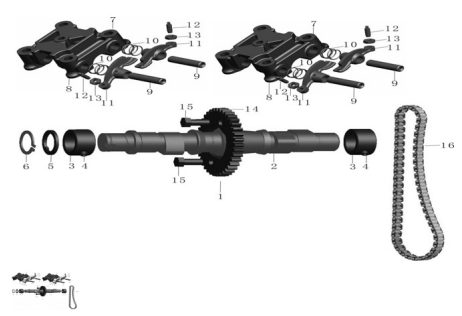

GRUPO ARBOL DE LEVAS

Rating: Not Rated Yet

Price:

Variant price modifier:

Base price with tax:

Price with discount:

Salesprice with discount:

Sales price:

Sales price without tax:

Discount:

Tax amount:

[Ask a question about this product](#)

Description	Ref.	Título	Código
	1	ARBOL DE LEVA ARMADO	100-5100
	2	ARBOL DE LEVA	
	3	BUJE ARBOL DE LEVA	
	4	PERNO DEL BUJE	
	5	ANILLO DE	
	6