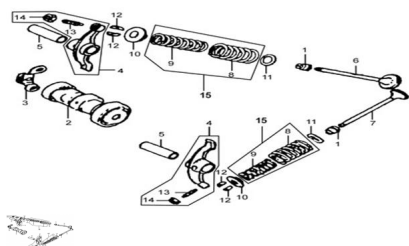

GRUPO ARBOL DE LEVAS

Rating: Not Rated Yet

Price:

Variant price modifier:

Base price with tax:

Price with discount:

Salesprice with discount:

Sales price:

Sales price without tax:

Discount:

Tax amount:

[Ask a question about this product](#)

Description

Ref.	Título	Código
1	RETEN DE VALVULA	90-14040
2	ARBOL DE LEVAS	90-14002
3	PLATILLO DE SEGURIDAD	90-14020
4	KIT HORQUILLA ARBOL DE LEVAS	90-14046
5	PERNO BALANCIN ARBOL DE LEVA	90-14051
6	VALVULA DE ADMISION	90-14030
7	VALVULA DE ESCAPE	90-14031
8	RESORTE VALVULA EXTERNO	90-14035
9	RESORTE VALVULA INTERNO	90-14034
10	PLATILLO ASIENTO RESORTE SUPERIOR	90-14038
11	ASIENTO RESORTE INFERIOR	90-14037
12	SEGURO SEMICONO	90-14039
13	TORNILLO AJUSTABLE VALVULA	90-14048
14	TUERCA AJUSTABLE VALVULA	90-14049
15	KIT RESORTE DE VALVULAS	90-14033