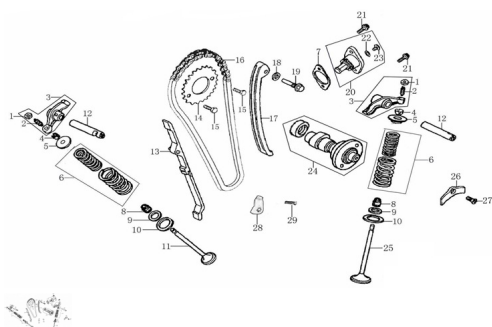

GRUPO ARBOL DE LEVAS

Rating: Not Rated Yet

Price:

Variant price modifier:

Base price with tax:

Price with discount:

Salesprice with discount:

Sales price:

Sales price without tax:

Discount:

Tax amount:

[Ask a question about this product](#)

Description	Ref.	Título	Código
	1	TUERCA DE LEVA	169-15403
	2	TORNILLO DE LEVA	169-15404
	3	LEVA	169-1540A
	4	CHAVETA	169-15707
	5	PLATILLO RESORTE DE VALVULA	169-15705
	6	RESORTE DE VALVULA	169-15710
	7		169-90211
	8	RETEN DE VALVULA	169-1572B
	9		169-15708