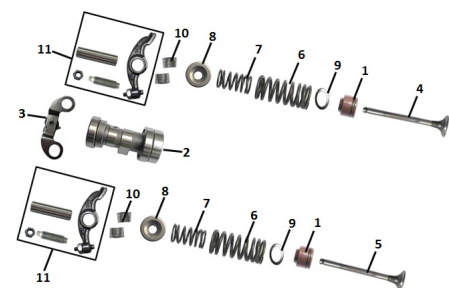

GRUPO ARBOL DE LEVAS

Rating: Not Rated Yet

Price:

Variant price modifier:

Base price with tax:

Price with discount:

Salesprice with discount:

Sales price:

Sales price without tax:

Discount:

Tax amount:

[Ask a question about this product](#)

Description

Ref.	Título	Código
1	RETEN DE VALVULA	250301675
2	ARBOL DE LEVAS	250301700
3	PLATILLO DE SEGURIDAD	250301710
4	VALVULA DE ADMISION	250301725
5	VALVULA DE ESCAPE	250301730
6	RESORTE VALVULA EXTERNO	250301735
7	RESORTE VALVULA INTERNO	250301740
8	PLATILLO ASIENTO RESORTE SUPERIOR	250301745
9	ASIENTO RESORTE INFERIOR	250301750
10	SEGURO SEMICONO	250301755
11	CONJUNTO BALANCIN ARBOL DE LEVAS	250301770