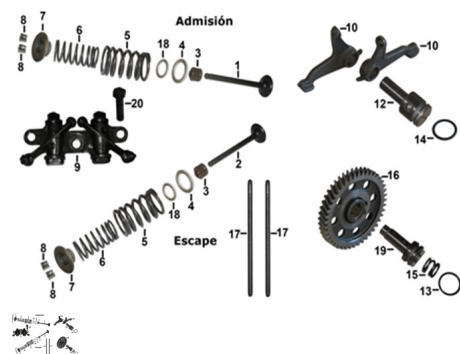

GRUPO ARBOL DE LEVAS

Rating: Not Rated Yet

Price:

Variant price modifier:

Base price with tax:

Price with discount:

Salesprice with discount:

Sales price:

Sales price without tax:

Discount:

Tax amount:

[Ask a question about this product](#)

Description	Ref.	Título	Código
	1	VALVULA DE ADMISION	
	2	VALVULA DE ESCAPE	
	3	RETEN DE VALVULA	
	4		
	5	RESORTE VALVULA EXTERIOR	

Ref.	Título	Código
6	RESORTE VALVULA INTERIOR	
7	PLATILLO RESORTE	
8		
9	SOPORTE BALANCIN ARBOL DE LEVAS	
10	BALANCIN ARBOL DE LEVAS	
12	EJE INFERIOR ARBOL DE LEVAS	
13	O-RING 17X2,5	
14	O-RING 25X2,5	
15	RESORTE TAPA DE ACEITE	
16		
17	BARRA DE EMPUJE	
18		
19	ARBOL DE LEVAS	
20	TORNILLO	